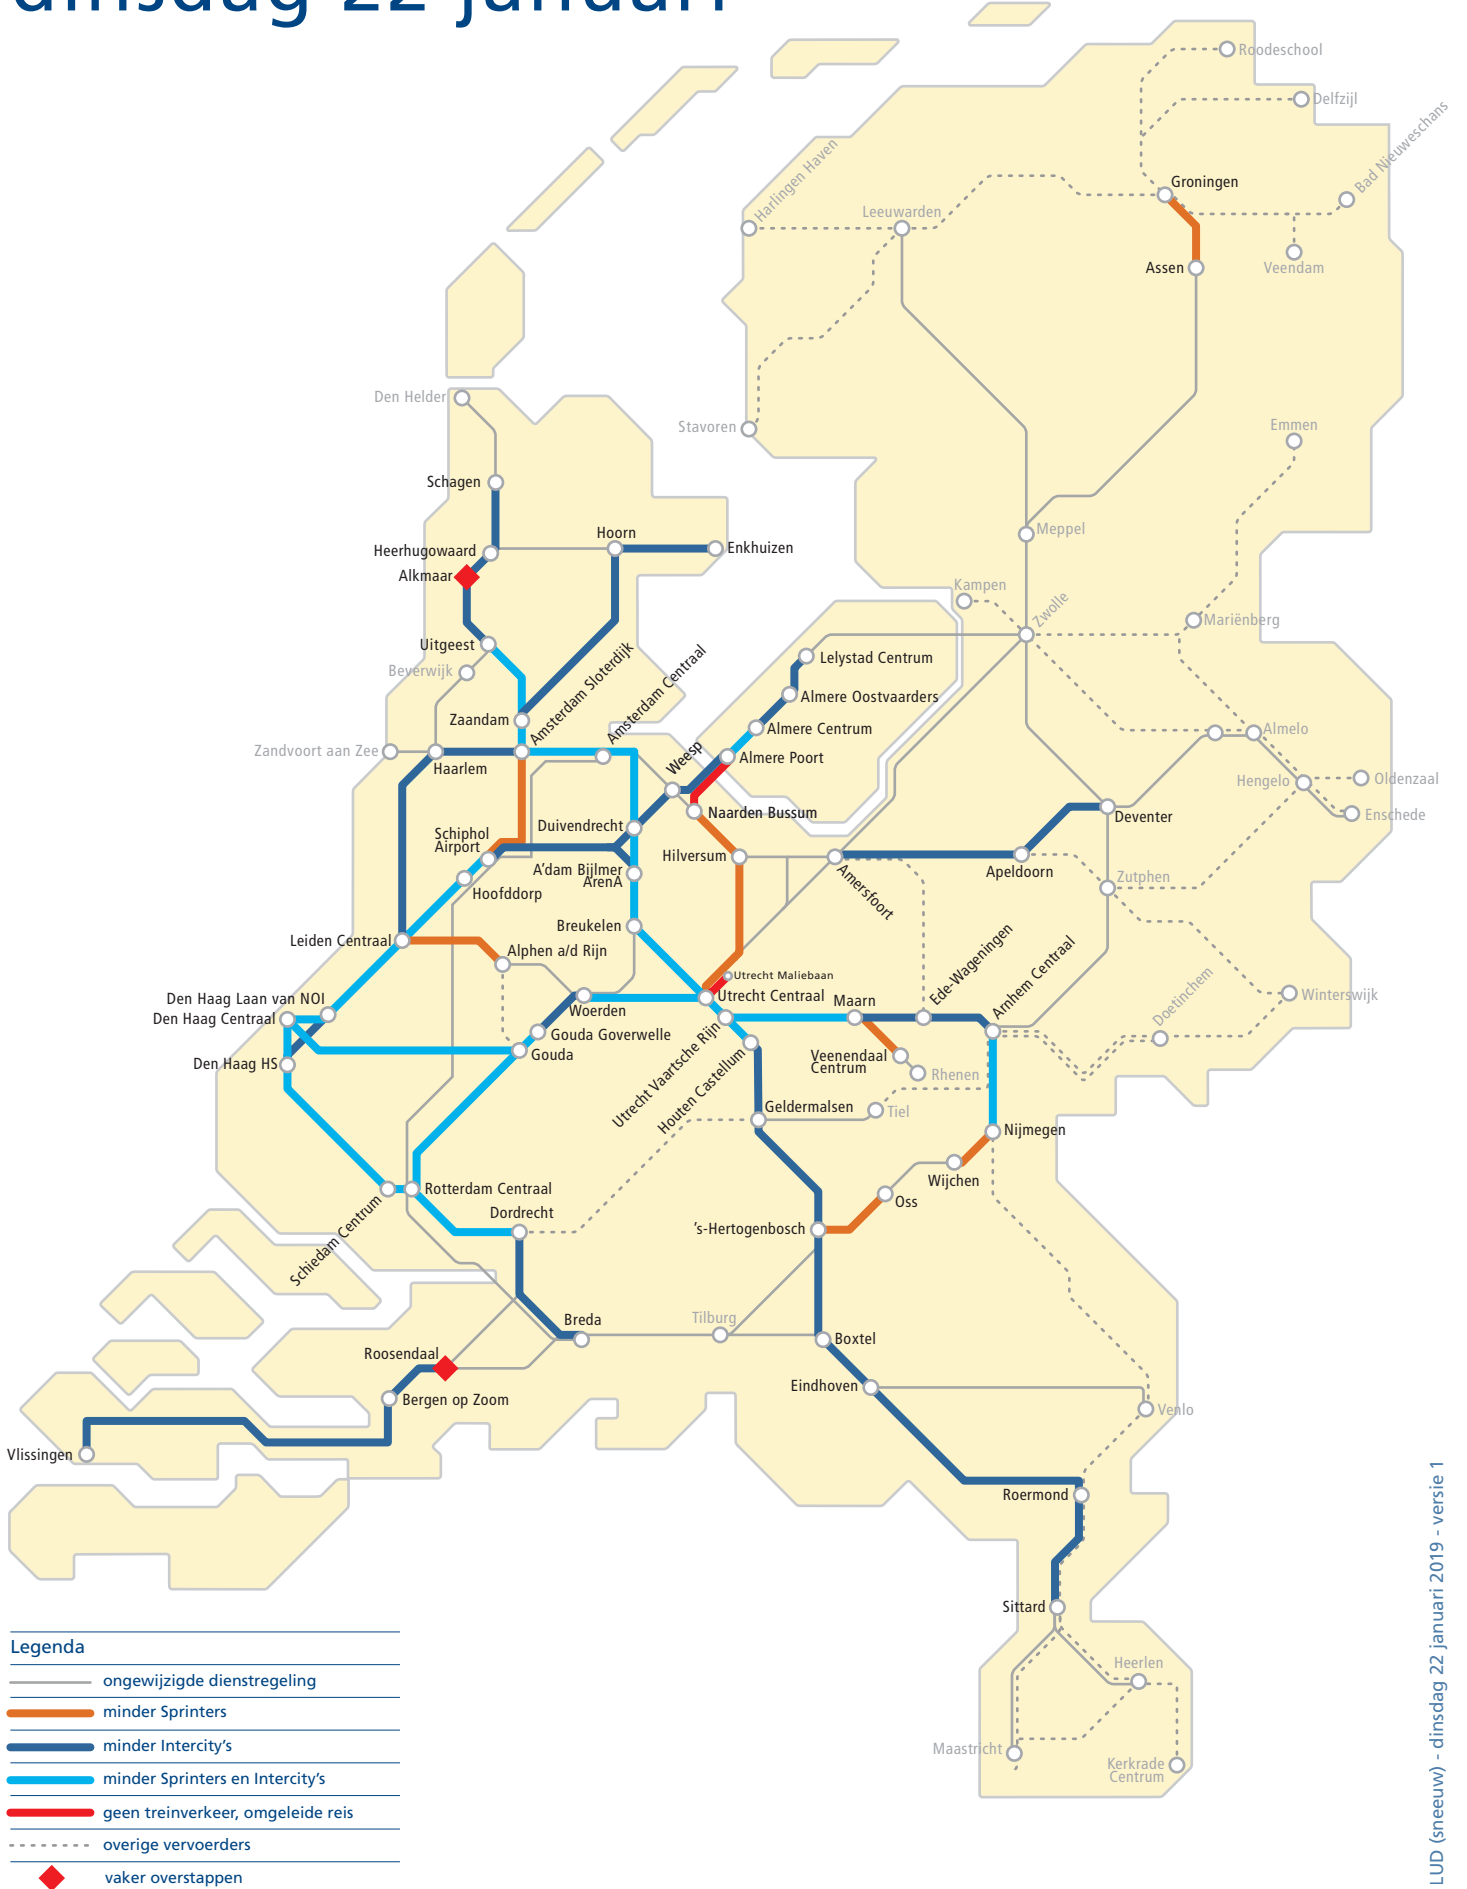

# Aangepaste dienstregeling dinsdag 22 januari

De kaart is onder voorbehoud van storingen op de dag zelf.