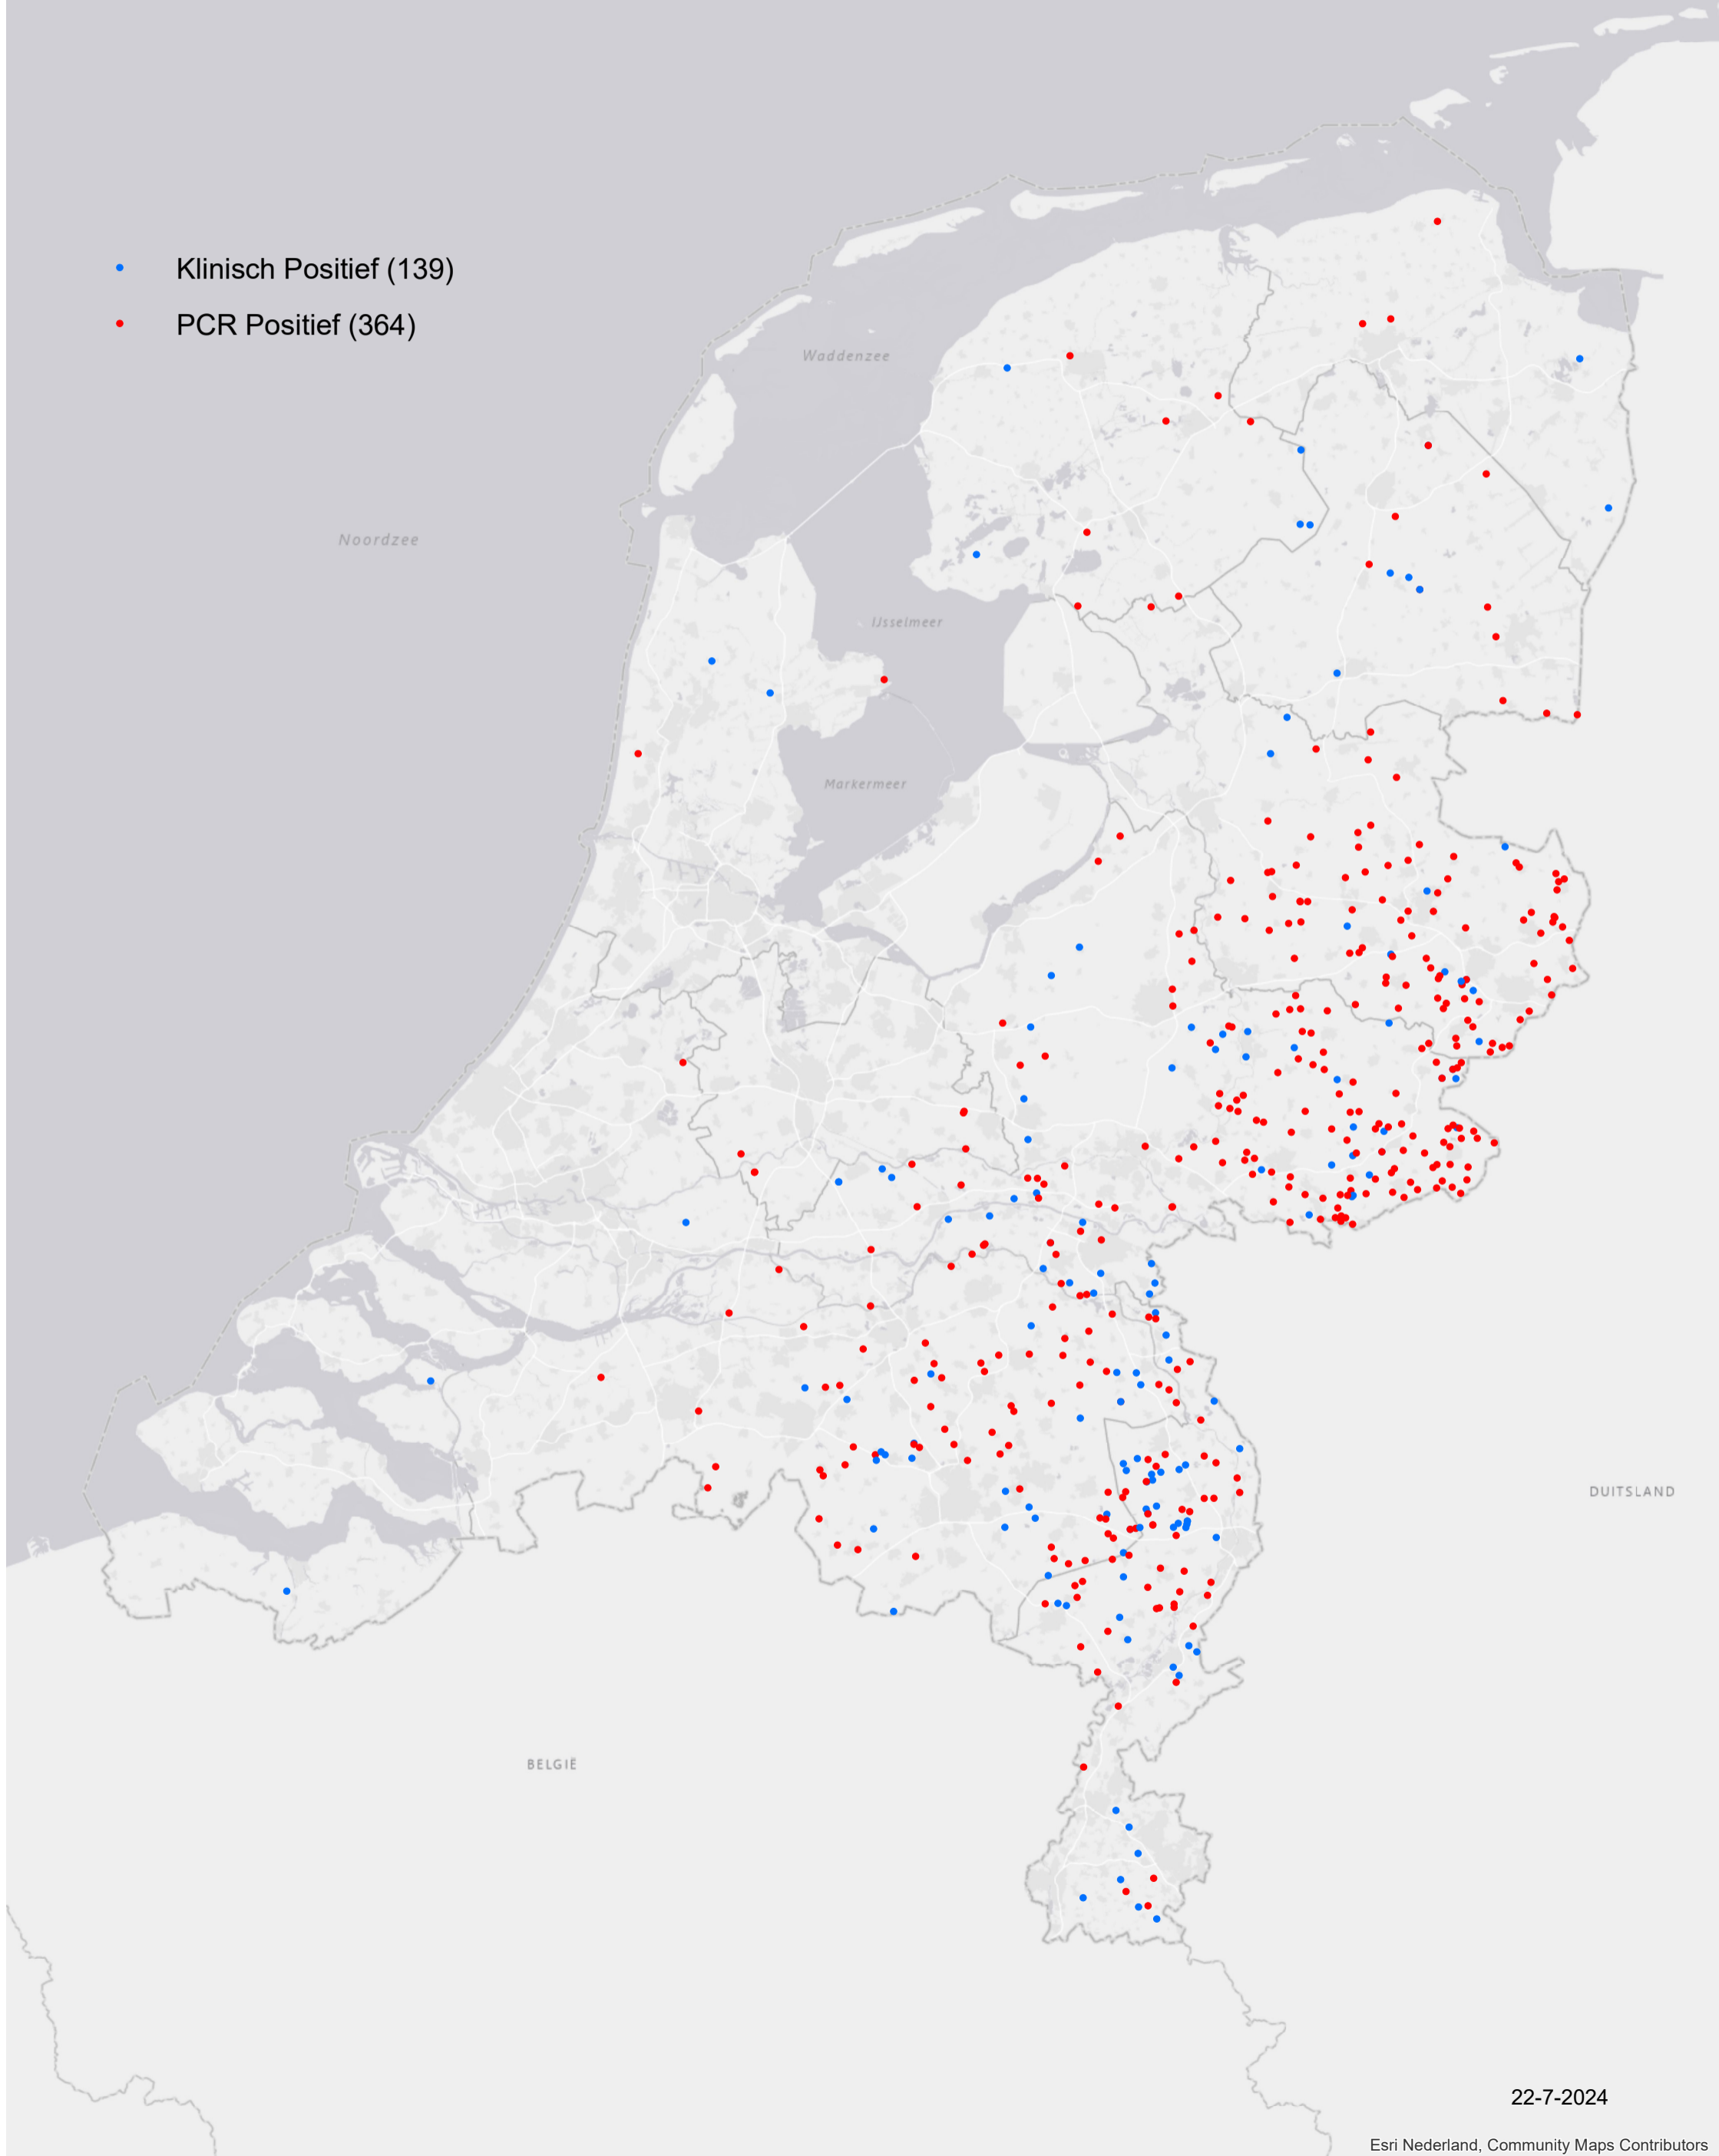

Bluetongue_2024

- Klinisch Positief (139)
- PCR Positief (364)

Woonplaats	Klinisch Positief	PCR Positief
Aalten	1	8
Adorp		1
Afferden LB		2
Almelo	1	3
Ambt Delden	1	4
Ameide		2
America	2	
Angerlo		1
Apeldoorn		1
Appelscha	2	
Arnhem		1
Baexem	1	1
Balkbrug		1
Bantega		1
Barchem		1
Bavel		1
Beemte Broekland		1
Beilen		1
Beltrum		1
Bennekom	1	
Bentelo		2
Bergen Lb	1	
Berlicum NB		1
Best	2	2
Beuningen Gld	1	1
Beusichem	1	
Biezenmortel		1
Bladel		1
Blesdijke		1
Bleskensgraaf CA	1	
Bodegraven		1
Boekel		1
Bornerbroek		1
Boven Leeuwen	1	
Boxmeer	1	
Breedenbroek		2
Cadier en Keer	1	
Castenray	2	
Chaam		1
CROMVOIRT		1
Cuijk		1
Culemborg	2	
Daarle		1
Dalfsen		1
Dalmsholte		1
De Lutte		5
Den Ham Ov		3
Denekamp		4
Deurne		1
Didam		1

Diepenheim		1
Dodewaard	1	1
Doornenburg		2
Doornspijk		1
Duiven		1
Echt		1
Ede Gld	1	
Egchel		1
Egmond-Binnen		1
Eibergen		1
Ekehaar		1
Ell		1
Elsendorp	1	
Elspeet	1	
Elst Gld		1
Elst Ut		1
Emmen		1
Empe		1
Emst		1
Enkhuizen		1
Enschede	1	6
Enter	2	2
Ermelo	1	
Erp		2
Etten Gld		2
Evertsoord	1	3
Finsterwolde	1	
Geesteren Ov		2
Gemonde		1
Gendringen	1	1
Giesbeek		1
Gieterveen		1
Goor		1
Griendtsveen		1
Groeningen		1
Groesbeek	3	
Grubbenvorst		1
Haaksbergen	1	9
Haaren	1	
Haarle		1
Haarle gem Hellendoorn		3
Haghorst		1
Halle		2
Hank		1
Harfsen		2
Harreveld	1	1
HARSKAMP		1
Haulerwijk	1	
Hedel		1
Heelweg	1	1
Heeswijk Dinther		2